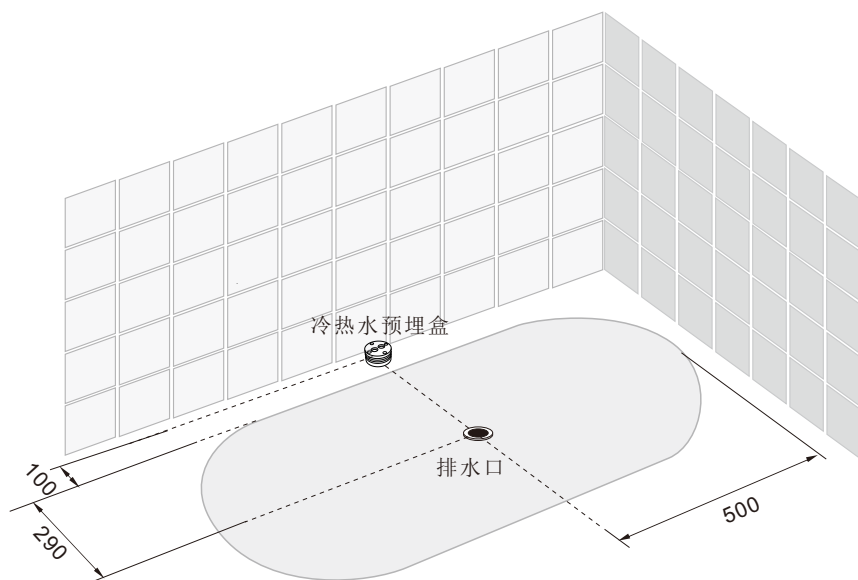

NARYA

纳雅系列

空缸
型号: WG-KB14
规格: 1000x580x750mm

产品尺寸图

水电安装尺寸图

选配落地龙头
WJG-10/11

安装说明

1. 水源:

1) 进水: 用户可以根据自己的实际需要预埋落地龙头或出墙龙头, 落地龙头预埋盒中心与浴缸边缘距离8-10cm, 出墙龙头离地高度80-90cm。

2) 排水: 下水口应位于以图示排水口为中心, 并用软管连接。

▲警告: 请按照此安装图示及说明要求进行水、电配置, 必须遵循制造商有关水电安全指令。