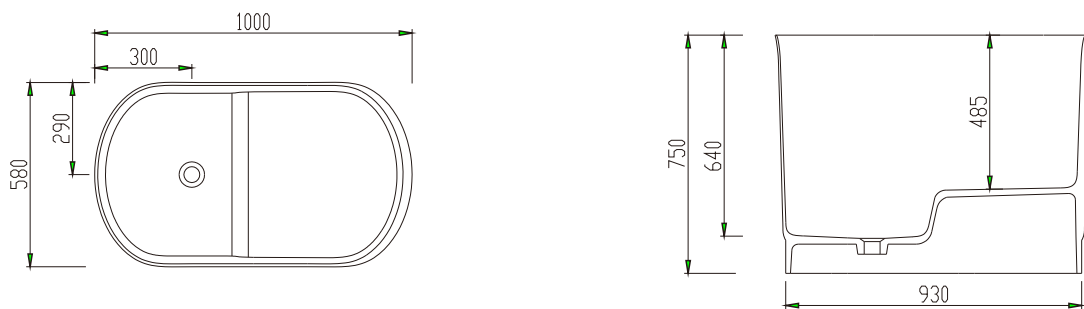

NARYA

纳雅系列

空缸
型号: WG-KB14
规格: 1000x580x750mm

产品尺寸图

水电安装尺寸图

选配落地龙头
WJG-10/11

安装说明

1. 水源:

1) 进水: 用户可以根据自己的实际需要预埋落地龙头或出墙龙头, 落地龙头预埋盒中心与浴缸边缘距离8-10cm, 出墙龙头离地高度80-90cm。

2) 排水: 下水口应位于以图示排水口为中心, 并用软管连接。

▲警告: 请按照此安装图示及说明要求进行水、电配置, 必须遵循制造商有关水电安全指令。